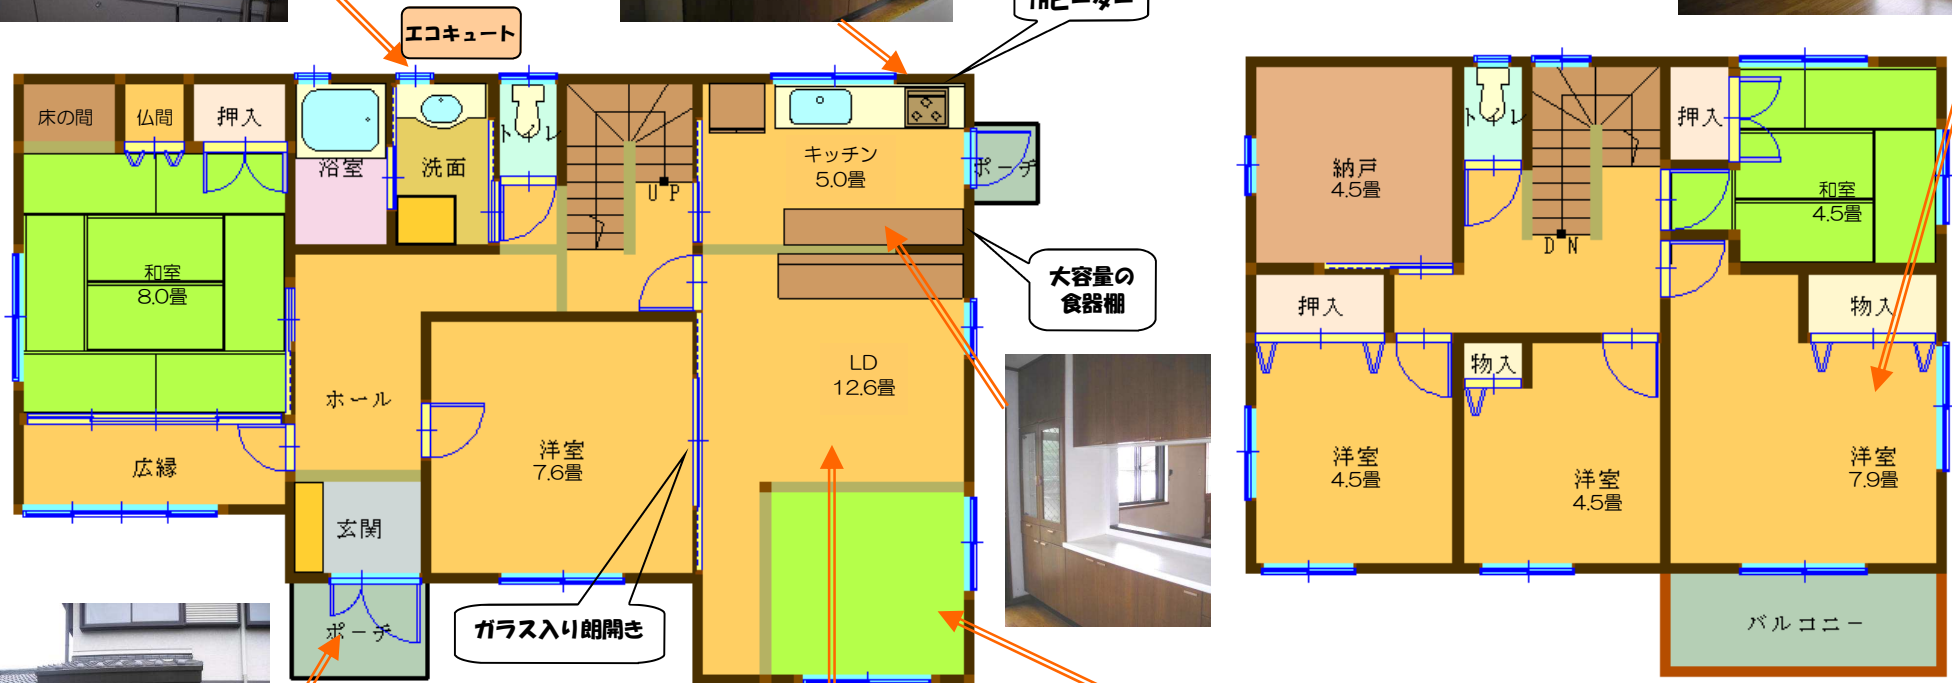

## 【間取図】

深夜電力を利用してお湯を沸かすので、とても経済的です!!

※図面と現況が異なる場合は、現況優先とさせていただきます。