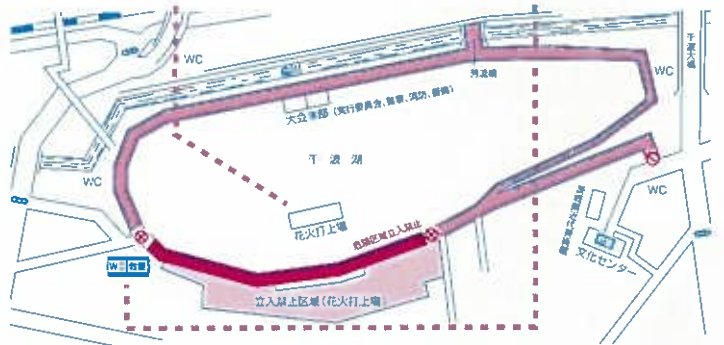

- 神輿連合渡御 時間/10:00~12:30

千波湖地区

交通規制

- 8月7日(金) (荒天の場合は8月14日(金)に延期)
 - 区間 12:00~21:40
 - ⊗通行止め・立入禁止区間
 - 区間 18:50~21:10
 - 車両通行止め

8月7日(金)

- 花火大会 時間/19:30~21:00

8月7日(金)

- サマードリームフェスタ 時間/12:00~19:00