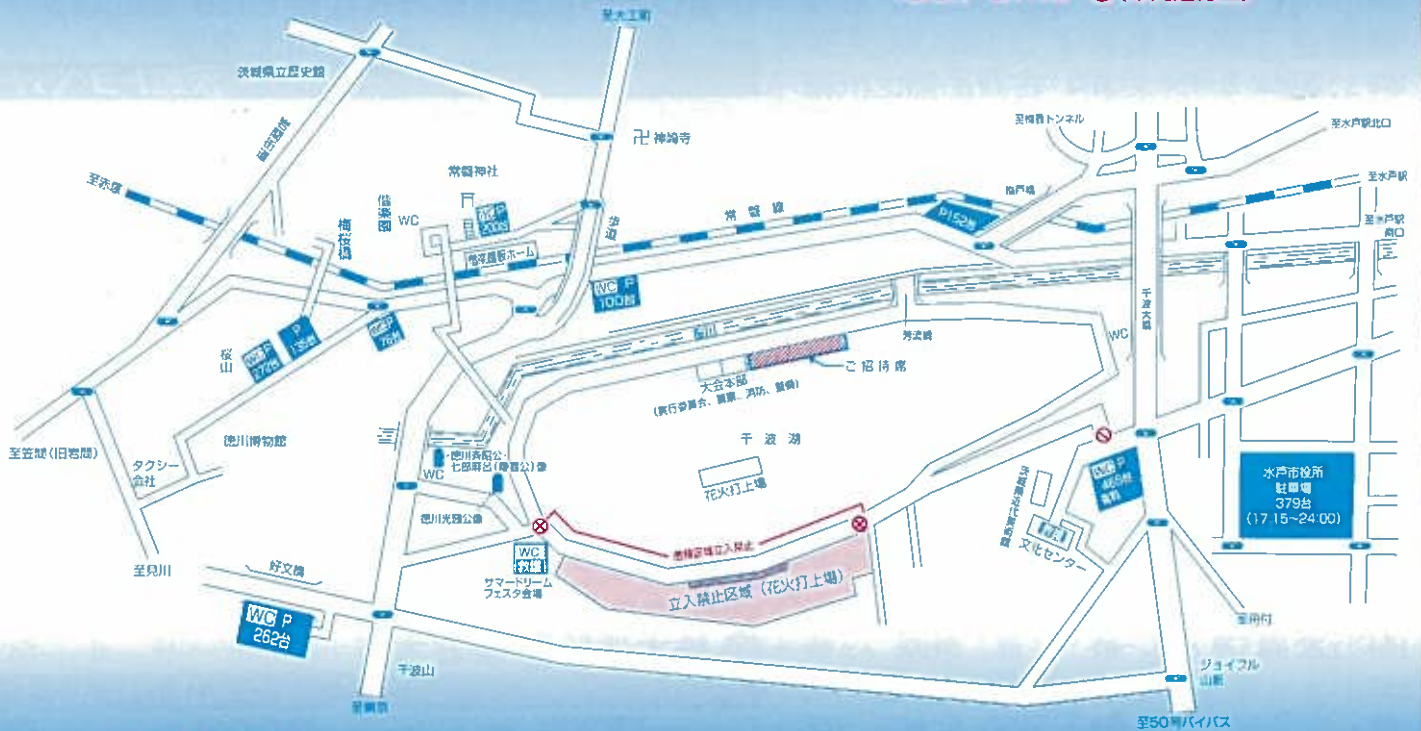

8月16日(日) 備前堀開削400年記念 備前堀灯籠流し 16:00~21:00 銷魂橋~三叉橋間 主催:備前堀灯籠流し実行委員会

8月16日(日) 第40回千波湖灯ろう流し 18:00~21:00 千波湖畔 主催:水戸ブロック明るい社会づくりの会

花火大会プログラム

2009年 8月7日(金) ● 荒天の場合は
8月14日(金)に延期します。
午後7時30分～9時

打上協力：陸上自衛隊勝田駐屯地

特別出品

平成20年度土浦全国花火競技大会優勝
大曲全国花火競技大会優勝

尺玉

昇り曲導付四重芯変化菊

内閣総理大臣賞作品 創業明治8年 野村花火工業(株)

*** 花火大会案内図 ***

花火大会交通規制 (荒天の場合は 8月14日(金)に延期) 8月7日(金) 12:00～21:40 ⊗(通行止・立入禁止区間)
18:50～21:10 ⊙(車両通行止)

※会場周辺の道路は、
大変混雑いたしますので、公共の交通機関をご利用ください。