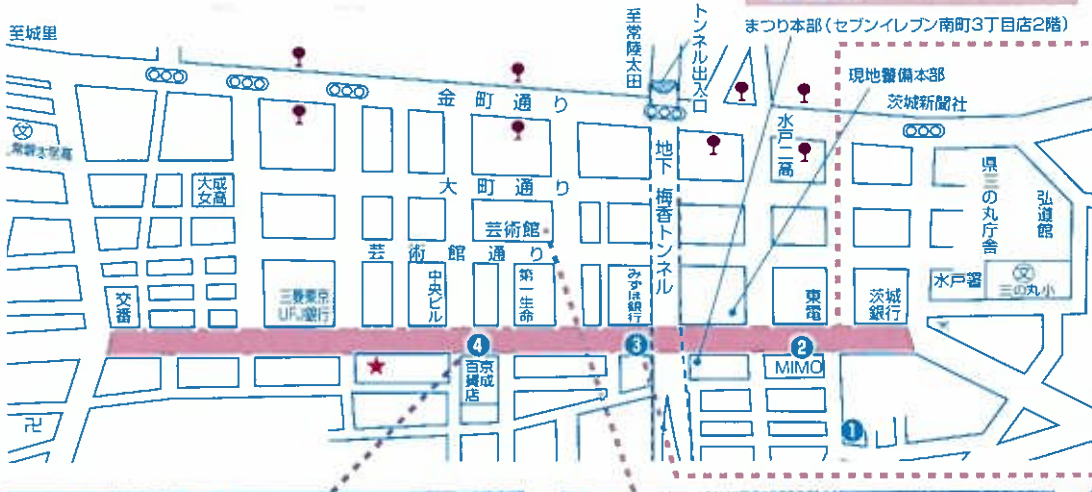

●下市(本町1丁目~本町3丁目間)

時間/10:00~12:30 神輿連合渡御
神輿が勇壮に競い合います。

●水戸芸術館広場

時間/14:00~20:30
サマードリームミュージック
各団体の演奏やパフォーマンスをお楽しみください。

●南町自由広場

時間/12:00~21:00 サマードリームフェスタ
共催:南町3丁目商店街振興組合
ゲーム・体験コーナー、ステージイベント、飲食コーナーで
お楽しみください。

水戸黄門まつり装飾 8月3日(月)~8月9日(日)市内各商店会、事業所等
奉告祭 8月7日(金) 常磐神社 10:30~
8月8日(土) 黄門神社 13:20~

まつり会場をきれいに!!ゴミの持ち帰りにご協力ください。

会場案内図

上市地区

交通規制

- 国道50号(水戸中央郵便局前~大町交差点間)は下記時間帯全面通行止めとなります。
- 8月8日(土)
- 8月9日(日) 14:00~21:00

注意

- バスは、上下線とも、金町通りを通行します。
- 大町50号タクシー乗り場利用は21:00からとなります。

記号	規制種別
凡例	歩行者用道路
■	立入禁止
①~⑤	黄門さまのお休み処
●	臨時バス停
○	バス停

※緊急車両・許可車両・水戸黄門まつり関係車両を除く。

8月8日(土)

- 山車巡行 時間/10:00~21:00
- 水戸黄門パレード 時間/14:00~16:00
- 山車フェスティバル 時間/14:00~16:30
- 子どもこし渡御 時間/14:00~16:30
- 市民カーニバル in MITO 時間/16:30~21:00

8月9日(日)

- 山車巡行 時間/10:00~21:00
- 神輿連合渡御 時間/14:00~18:00
- タウン・フェスティバル 時間/18:00~21:00

8月8日(土)・9日(日)

- ツインリンクもてぎレーシングマシン展示 場所/京成百貨店前

8月8日(土)・9日(日)

- サマードリームミュージック 時間/14:00~20:30 場所/水戸芸術館広場

8月8日(土)・9日(日)

- サマードリームフェスタ 時間/12:00~21:00 場所/南町自由広場